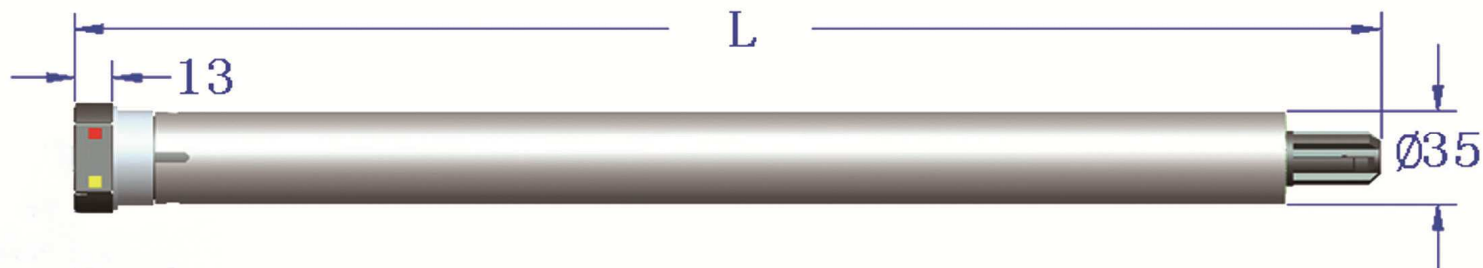

Motori diametro 35 mm

Staffa x Testata

Dimensioni Motore

Informazioni Tecniche

Nominal Torque (Nm)	5
Rev rpm	28.0
Diameter	35
Power W	100
Current A	0.44
Grade of protection	IP44
Running Time Min	4
Length mm	450
Max Turns	0 - ∞

Corone e Pulegge per tubo diametro 43 mm

Modelli Motori

35MM-ES-AC43 Motore diametro 35 mm 5 Nm/28 giri **Meccanico Fine corsa Elettronico** completo Staffa e di adattatori da 43

35MM-EY-AC43 Motore diametro 35 mm 5 Nm/28 giri **Ricevente Radio e Fine corsa Elettronico** completo di Staffa e di adattatori da 43

Comando per Motori 35MM-EY

301-BFB Radiocomando a 1 Canale Bianco per Motore **35 MM-EY**

305-BFB Radiocomando a 5 Canali Nero per Motore **35MM-EY**