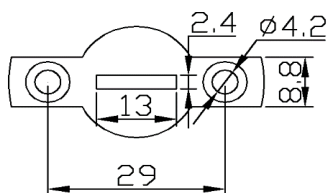

Motori diametro 35 mm

Staffa x Testata

Dimensioni Motore

Informazioni Tecniche

Nominal Torque (Nm)	5
Rev rpm	28.0
Diameter	35
Power W	100
Current A	0.44
Grade of protection	IP44
Running Time Min	4
Length mm	450
Max Turns	0 - ∞

Corone e Pulegge per tubo diametro 43 mm

Modelli Motori

35MM-ES-AC43 Motore diametro 35 mm 5 Nm/28 giri **Meccanico Fine corsa Elettronico** completo Staffa e di adattatori da 43

35MM-EY-AC43 Motore diametro 35 mm 5 Nm/28 giri **Ricevente Radio e Fine corsa Elettronico** completo di Staffa e di adattatori da 43